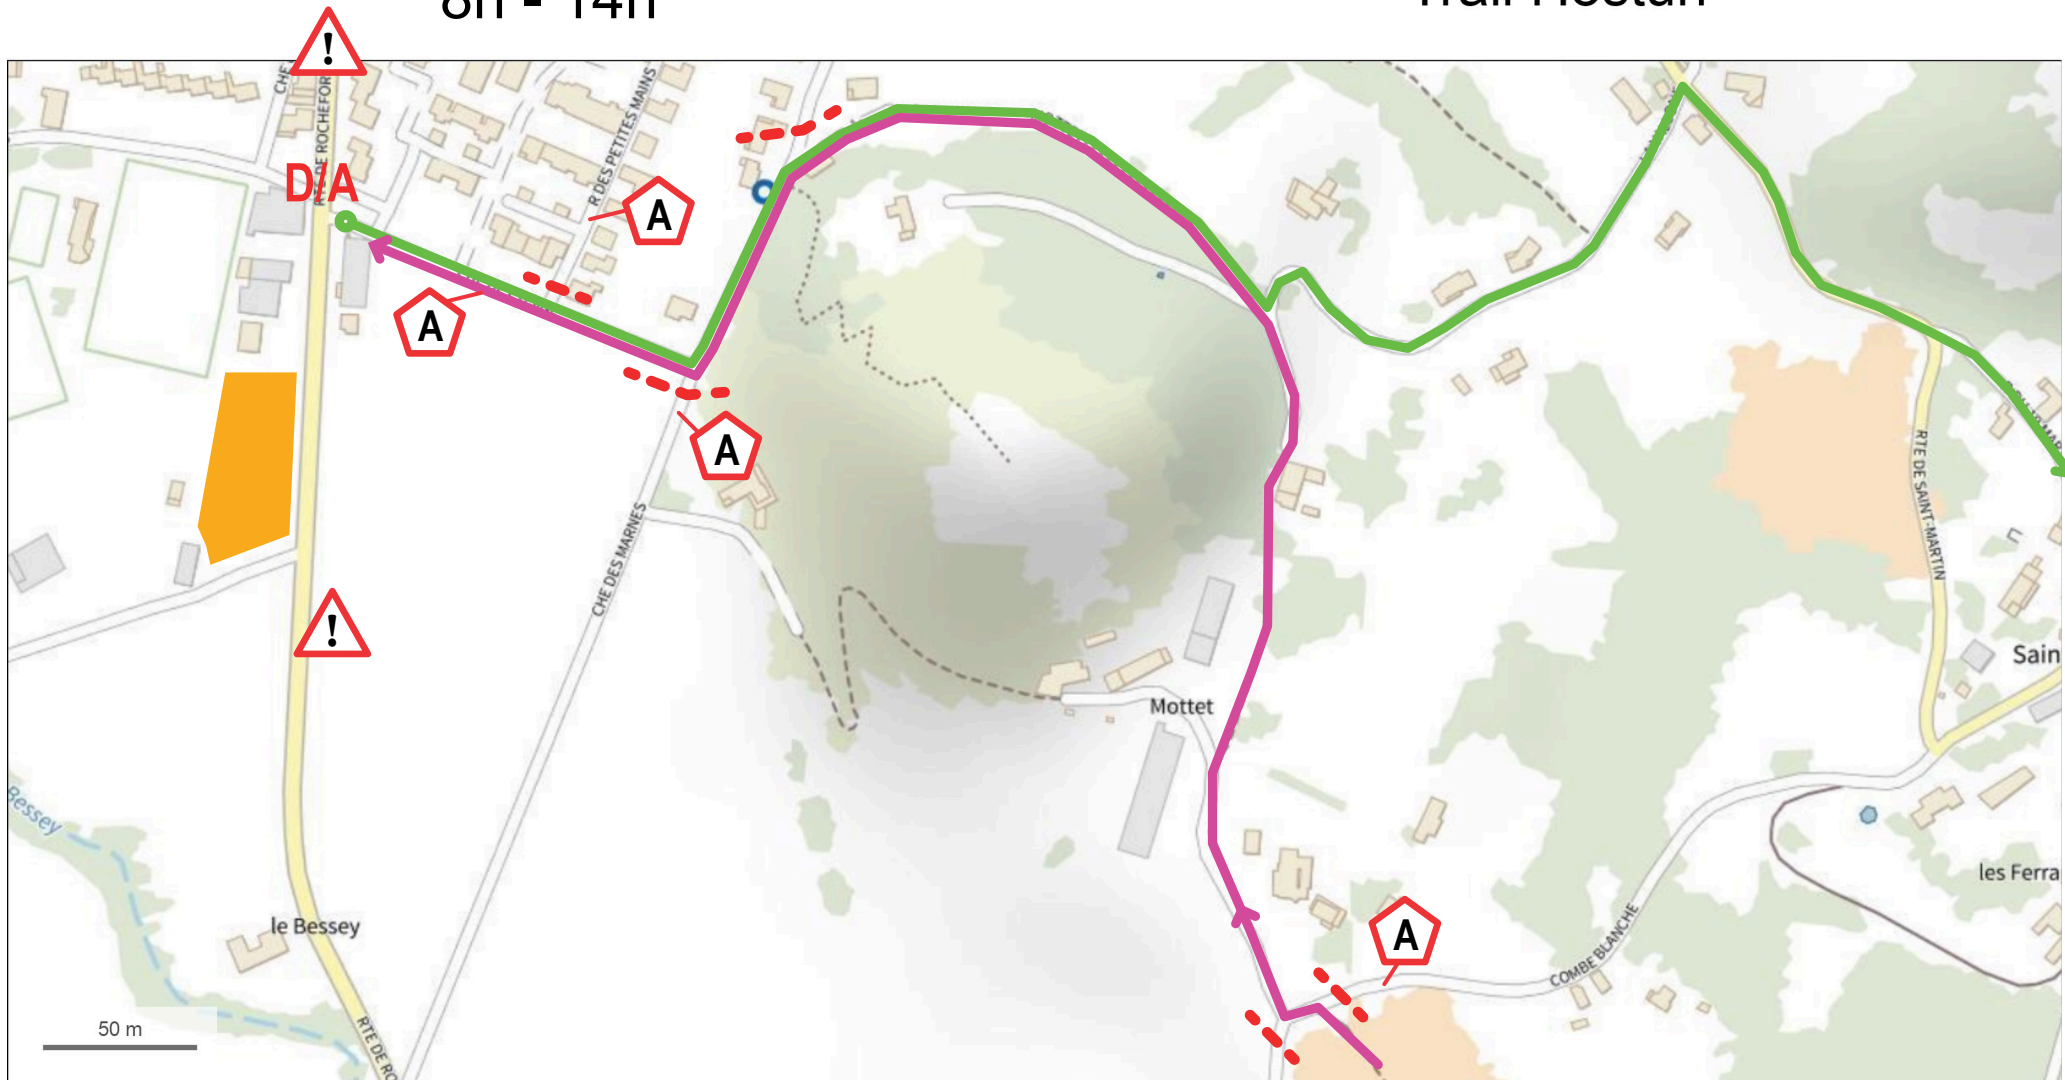

29 SEPTEMBRE 2024
8h - 14h

Trail Hostun

© IGN 2023 - www.geoportail.gouv.fr/mentions-legales

Arrêtés de fermeture :

Combe Blanche
Chemin des Marnes
Chemin de l'Usine
Rue des petites mains

D/A	Départ/Arrivée Salle des fêtes		Aller		Course Biathlon Enfants Prairie Bruno Abisset
	Rubalise Barrières		Retour		Arrêtés de fermeture
					Traversée du village - Rte de Rochefort Signalétique, ralentisseurs barrières Bottes de pailles