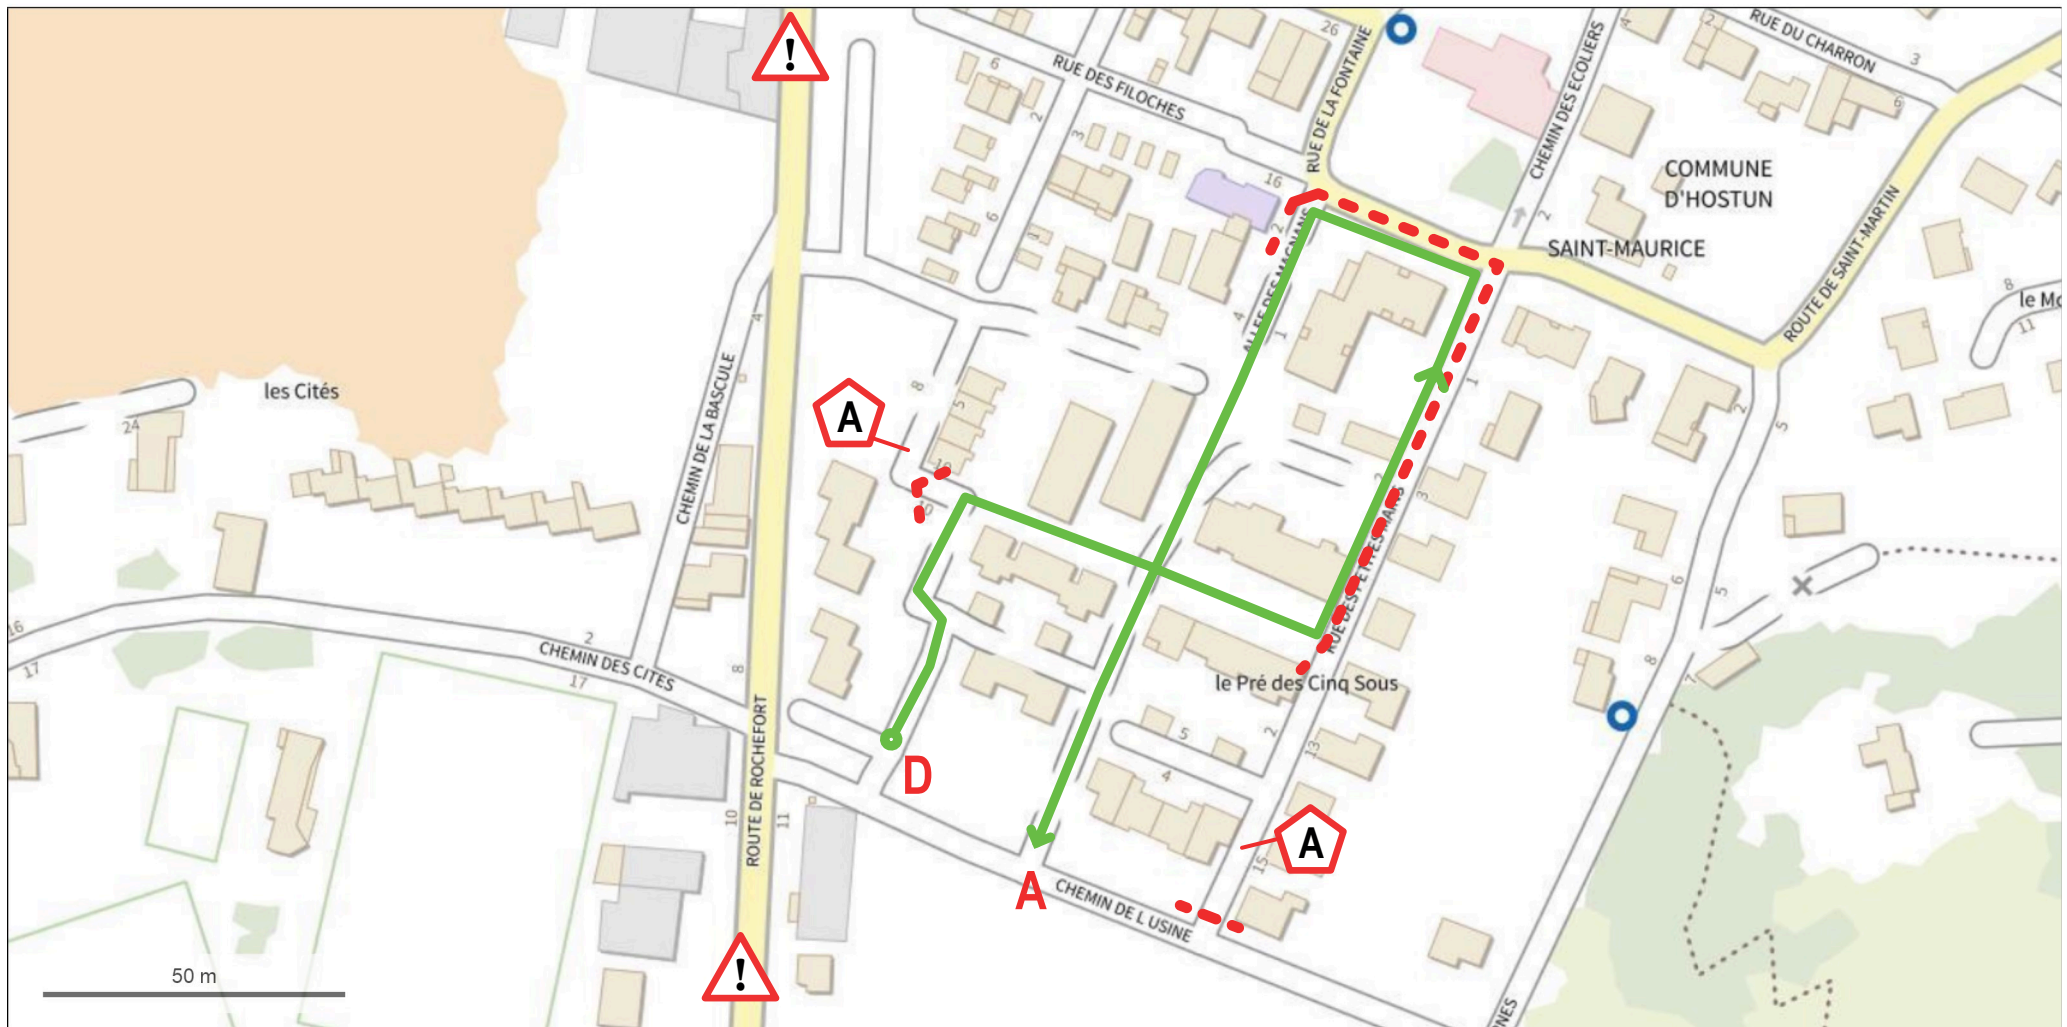

29 SEPTEMBRE 2024
8h - 14h

Parcours enfants

© IGN 2023 - www.geoportail.gouv.fr/mentions-legales

Longitude : 5° 11' 57" E
Latitude : 45° 02' 16" N

D Départ **A** Arrivée

Le chemin de l'usine sera fermé : départ et arrivée des parcours de trail.

 Rubalise
Barrières

 Arrêts
de fermeture

 Traversée du village - Rte de Rochefort
Signalétique, ralentisseurs barrières
Bottes de pailles